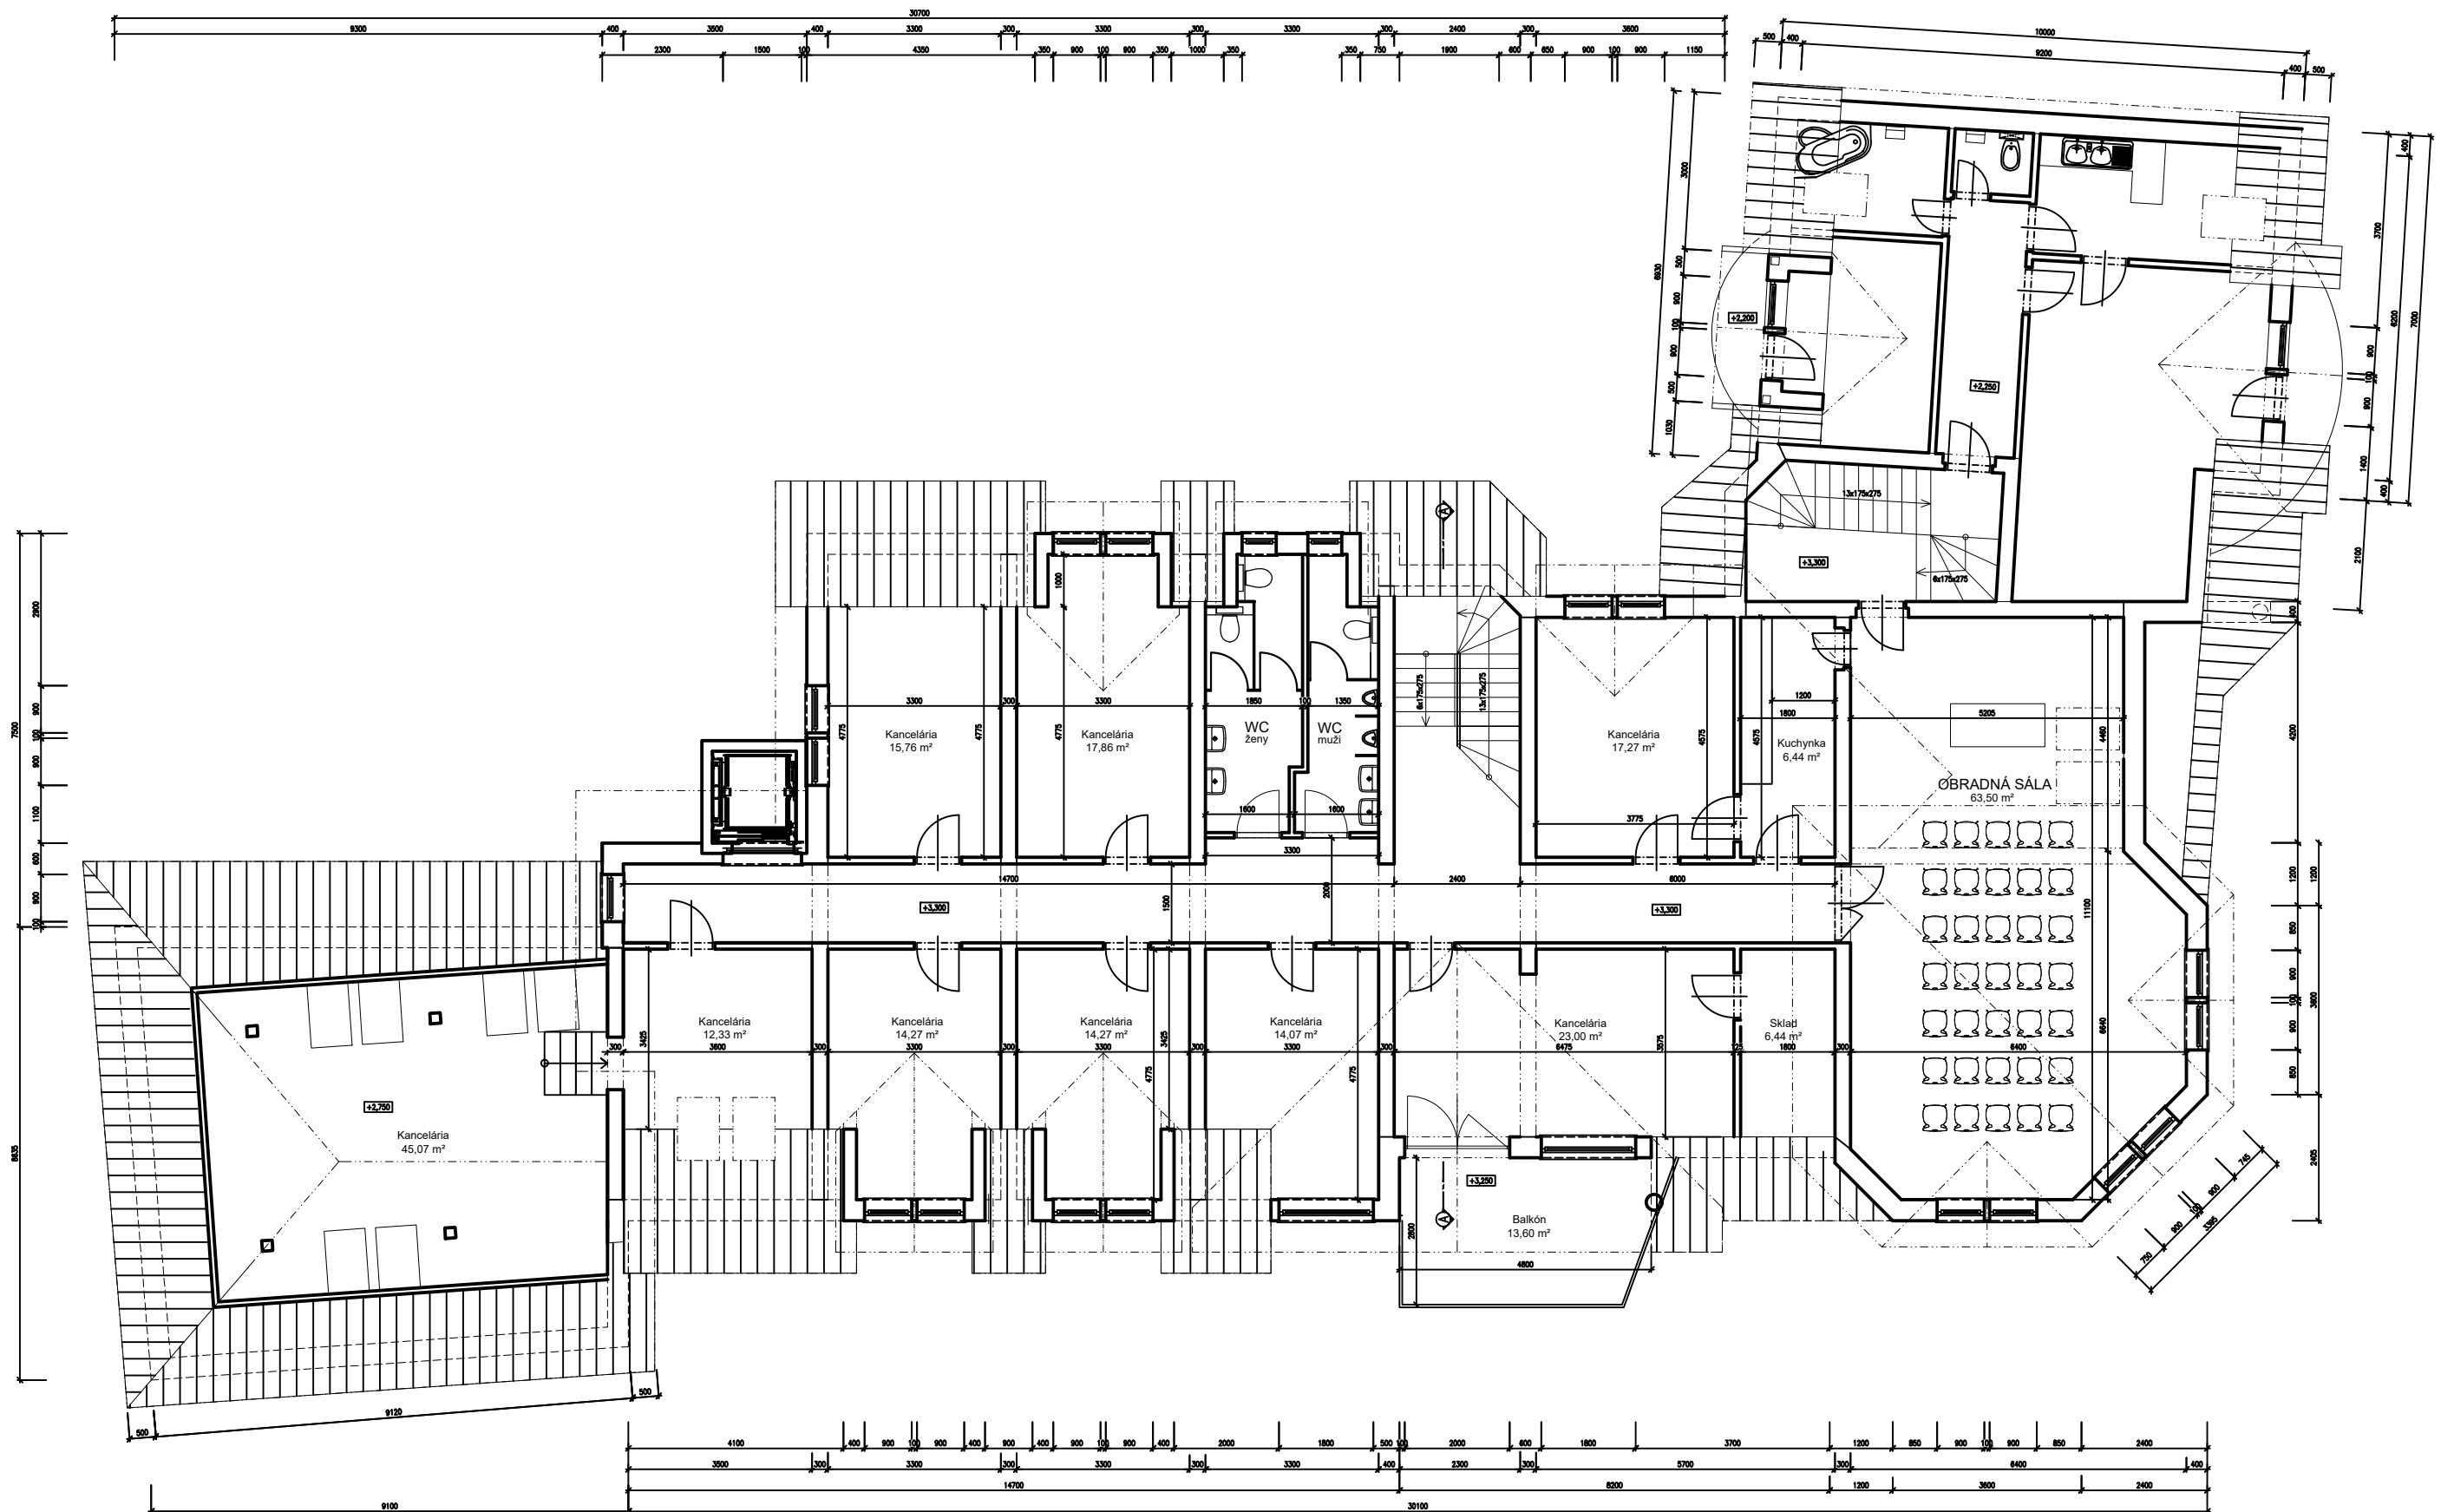

PÔDORYS PODKROVIA

mierka 1:125 @A3

Ing. arch. Tomáš Tornyos