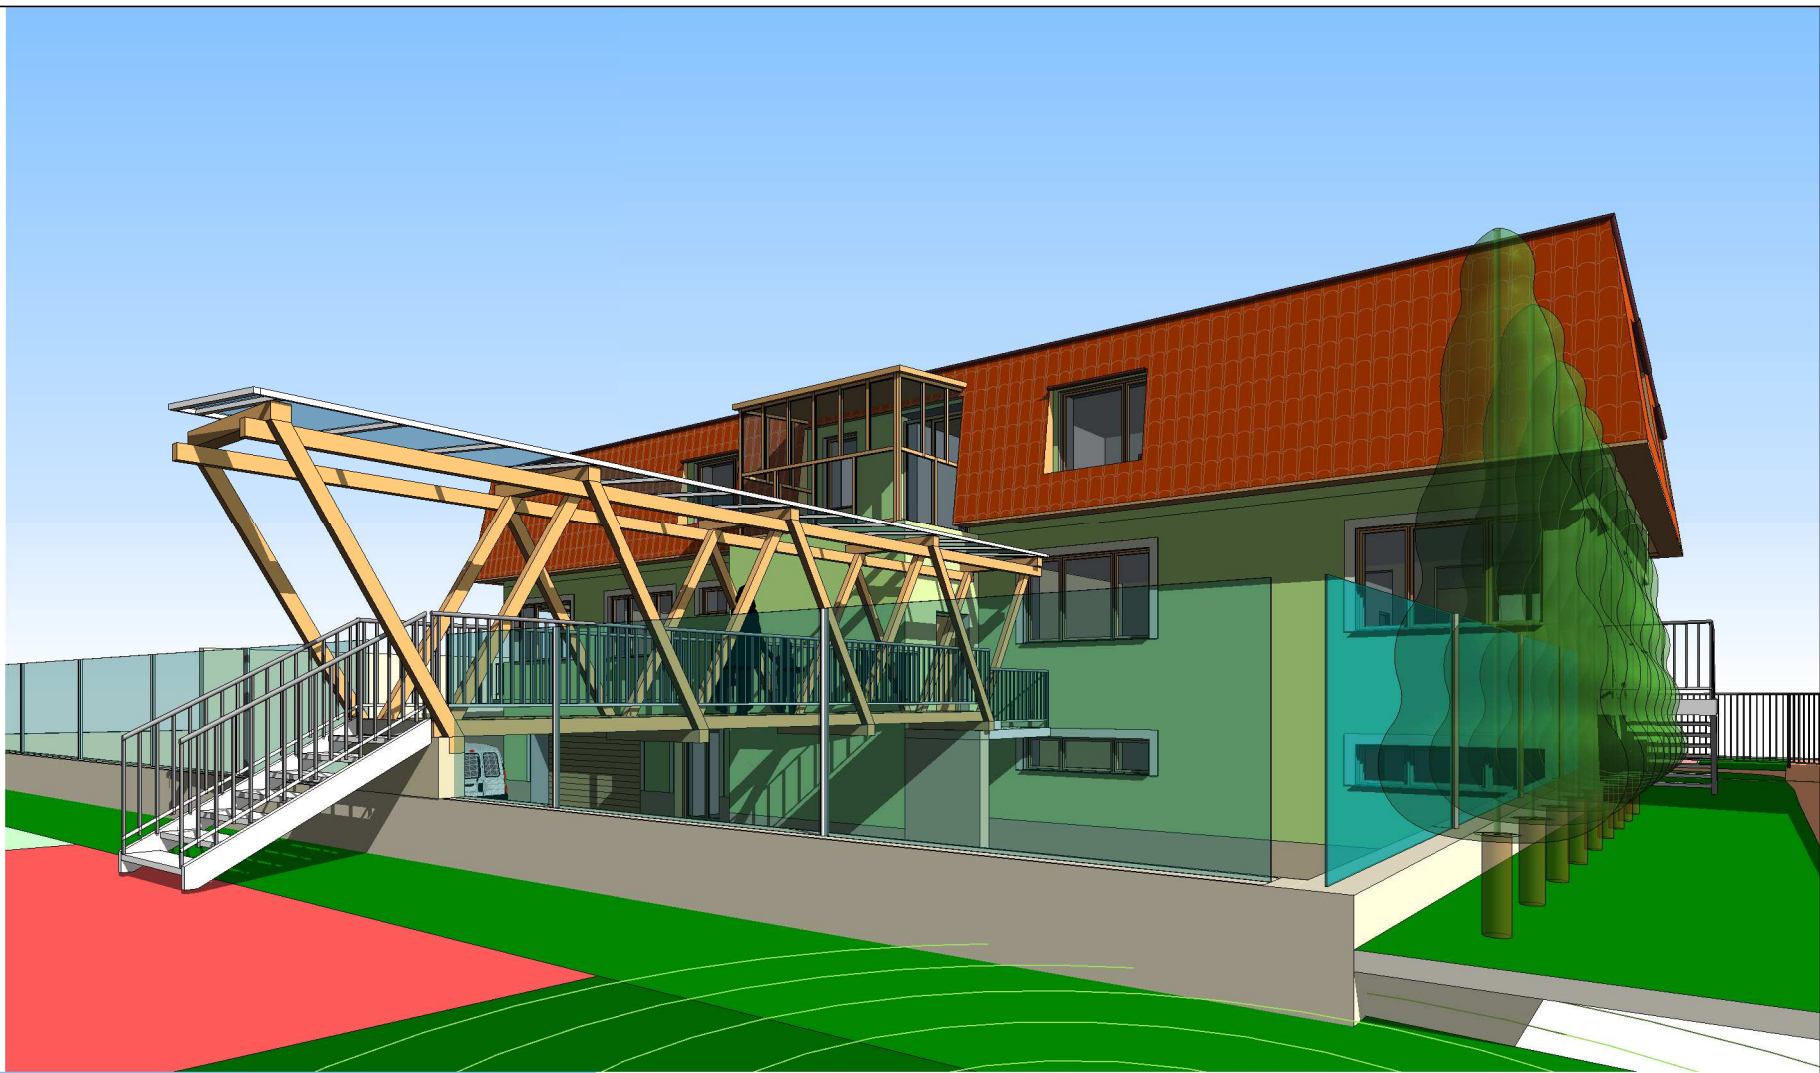

1 Perspektíva SV

2 Perspektíva SZ

Dielo spadá pod ochranu Autorského zákona č. 618/2003 Zz.

Tlač výkresu: 6.12.2021 15:09:38

Investor: Obec Jaslovské Bohunice; Nám. sv. Michala 36/10 A

Autor: Ing. arch. Ľubomír Zaymus, autorizovaný architekt
 ateliér: Javorová 7, 010 07 Žilina
 tel: 0905 401 905
 e-mail: zaymus.lubo@gmail.com

Autodesk Revit

Názov akcie: **Rozšírenie kapacity materskej školy v Jaslovských Bohuniciach**

Názov výkresu: **MŠ2 perspektíva SV a SZ**

Číslo projektu:	PS 10-2021	Stupeň PD	Architektonická štúdia
Dátum:	október 2021	Architektúra 07b	
Zodp. projektant:	Ing. arch. Ľubomír Zaymus		
Hlavný projektant:	Ing. arch. Ľubomír Zaymus	Mierka:	